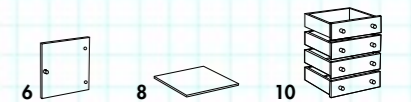

	Bredd x Höjd x Djup (cm)	
1. Hylla, två hyllplan	85x85x39	640.-
2. Hylla, ett hyllplan	43x85x39	390.-
3. Hylla	85x43x39	390.-
4. Sockel	43x3x38	65.-
5. Sockel	85x3x38	75.-

	Bredd x Höjd x Djup	
6. Dörr	40x40	150.-
7. Vitrindörr	40x40	100.-
8. Extra hyllplan	40x35	75.-
9. Extra glashyllplan	40x35	45.-
10. Lådsektion 4-pack	40x40x36	355.-
11. TV-bänk	126x70x58	1.195.-